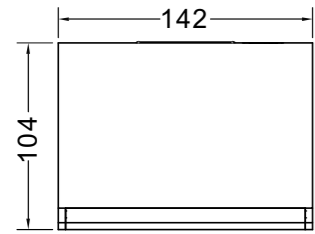

四: 安装方式

1: 标配件出货安装方式

2: U4落地支架安装(落地支架需另外订购)

3: 铁片挂钩吊挂示意图

五: 音箱接线

把接线盒上的压入端子按下,将电线穿入端子孔内,然后将端子松开;
接线盒右边红色为正极,左边黑色为负极;电线透明注红线为正极,透明线为负极.

● 注意接电线时,极性要正确
(红色为正极)!

六:成品尺寸图

1:U4成品尺寸图

2:U4C成品尺寸图

七: 音箱安装位置分布图

音箱安装位置说明:

- A: 前置音箱安装与屏幕顶部齐平, 距离幕布两侧各20CM;
 B: 中置音箱(依现场布局面而定)
 1: 在幕布正中下方, 距离底部10CM;
 2: 在幕布正中上方, 距离顶部10CM;
 C: 后置音箱安装在聆听者背后耳朵上方高度最少40CM, 以沙发两侧为标准距离为20CM;

八: ROHS有害物质管理

有毒&有害物质	喇叭	分音器	电线	铁网	箱体	附件
铅(Pb)	○	○	○	○	○	○
汞(Hg)	○	○	○	○	○	○
镉(Cd)	○	○	○	○	○	○
六价铬(Cr,Vi)	○	○	○	○	○	○
多溴联苯(PBB)	○	○	○	○	○	○
多溴联苯醚(PBDE)	○	○	○	○	○	○