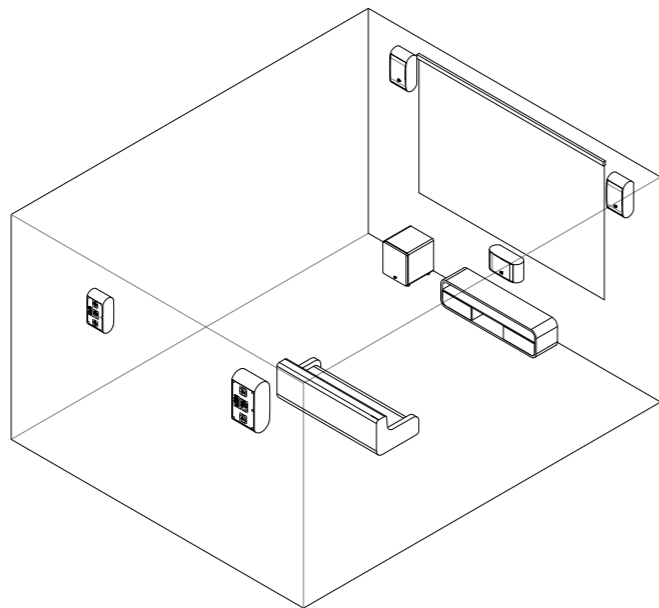

四: 安装方式

1: 标配件出货安装方式

2: U4落地支架安装(落地支架需另外订购)

3: 铁片挂钩吊挂示意图

五: 音箱接线

把接线盒上的压入端子按下,将电线穿入端子孔内,然后将端子松开;
接线盒右边红色为正极,左边黑色为负极;电线透明注红线为正极,透明线为负极.

● 注意接电线时,极性要正确
(红色为正极)!

六:成品尺寸图

1:U4成品尺寸图

2:U4C成品尺寸图

七: 音箱安装位置分布图

音箱安装位置说明:

- A: 前置音箱安装与屏幕顶部齐平, 距离幕布两侧各20CM;
 B: 中置音箱(依现场布局面而定)
 1: 在幕布正中下方, 距离底部10CM;
 2: 在幕布正中上方, 距离顶部10CM;
 C: 后置音箱安装在聆听者背后耳朵上方高度最少40CM, 以沙发两侧为标准距离为20CM;

八: ROHS有害物质管理

有毒&有害物质	喇叭	分音器	电线	铁网	箱体	附件
铅(Pb)	○	○	○	○	○	○
汞(Hg)	○	○	○	○	○	○
镉(Cd)	○	○	○	○	○	○
六价铬(Cr,Vi)	○	○	○	○	○	○
多溴联苯(PBB)	○	○	○	○	○	○
多溴联苯醚(PBDE)	○	○	○	○	○	○