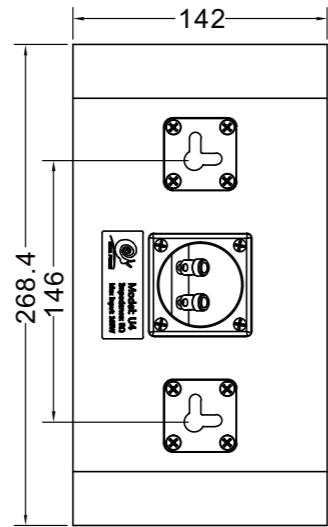

四: 安装方式

1: 标配件出货安装方式

2: U4落地支架安装(落地支架需另外订购)

3: 铁片挂钩吊挂示意图

五: 音箱接线

把接线盒上的压入端子按下,将电线穿入端子孔内,然后将端子松开;
接线盒右边红色为正极,左边黑色为负极;电线透明注红线为正极,透明线为负极.

● 注意接电线时,极性要正确
(红色为正极)!

六:成品尺寸图

1:U4成品尺寸图

2:U4C成品尺寸图

七: 音箱安装位置分布图

音箱安装位置说明:

- A: 前置音箱安装与屏幕顶部齐平, 距离幕布两侧各20CM;
 B: 中置音箱(依现场布局面而定)
 1: 在幕布正中下方, 距离底部10CM;
 2: 在幕布正中上方, 距离顶部10CM;
 C: 后置音箱安装在聆听者背后耳朵上方高度最少40CM, 以沙发两侧为标准距离为20CM;

八: ROHS有害物质管理

有毒&有害物质	喇叭	分音器	电线	铁网	箱体	附件
铅(Pb)	○	○	○	○	○	○
汞(Hg)	○	○	○	○	○	○
镉(Cd)	○	○	○	○	○	○
六价铬(Cr,Vi)	○	○	○	○	○	○
多溴联苯(PBB)	○	○	○	○	○	○
多溴联苯醚(PBDE)	○	○	○	○	○	○