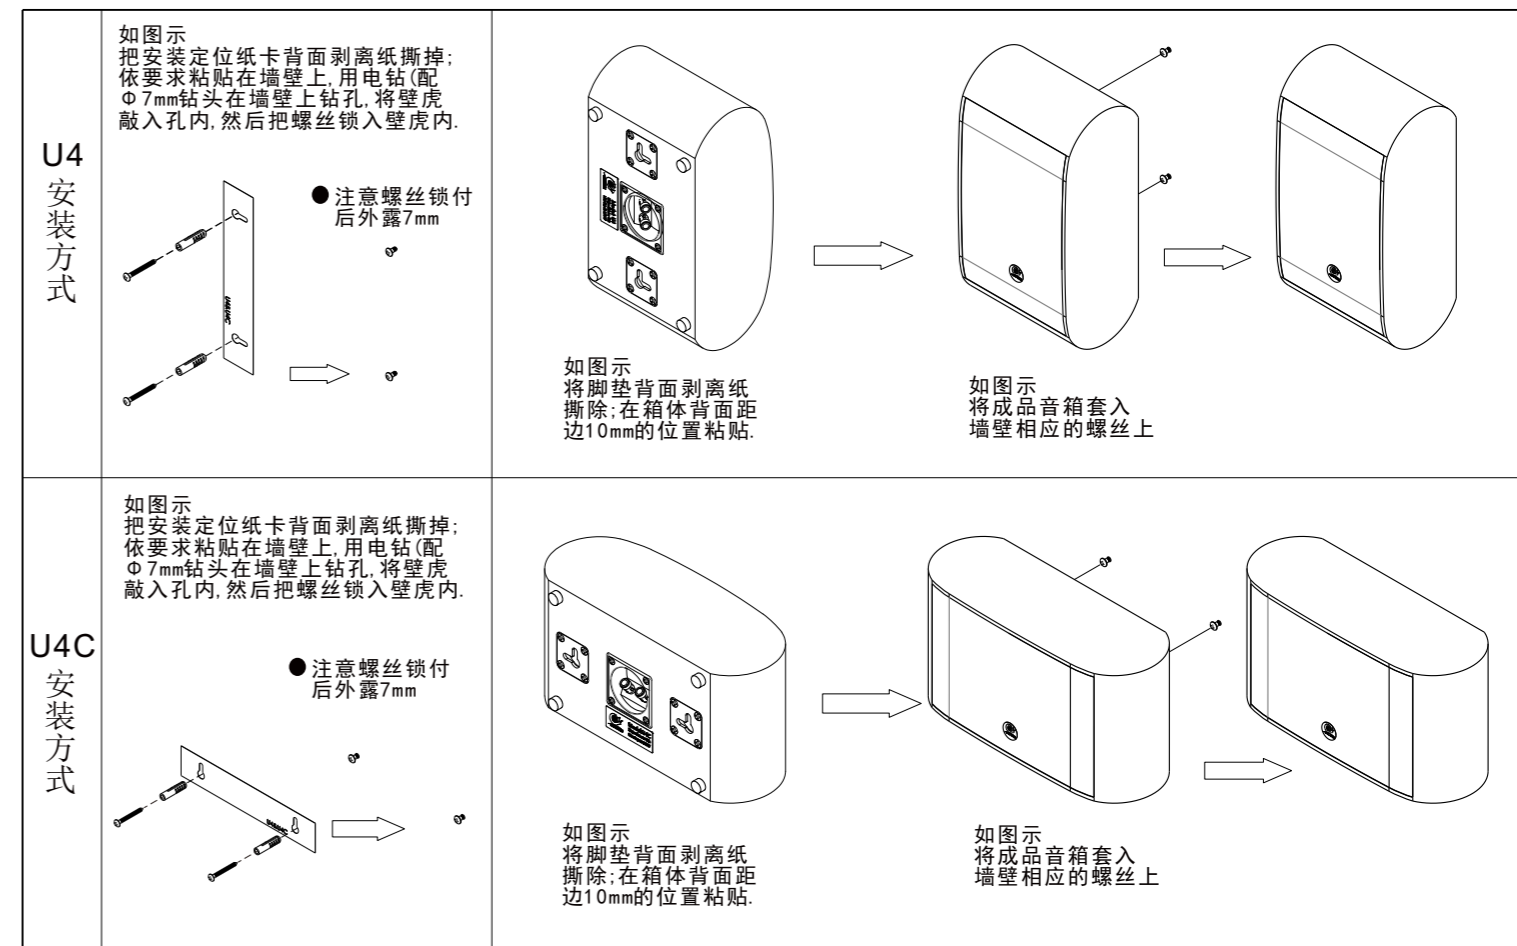

www.snail-audio.com

产品使用说明书

SNAIL POWER

Enjoy Snail Sound, Touch Your Soul!

产品型号:U4音箱系统

一: 产品特性

- 解析力高, 声音饱满通透;
- 表面顶级亮光面漆;
- 所用的材料均符合ROHS标准;

二: 安装配件

四: 安装方式

1: 标配件出货安装方式

2: U4落地支架安装(落地支架需另外订购)

3: 铁片挂钩吊挂示意图

五: 音箱接线

把接线盒上的压入端子按下,将电线穿入端子孔内,然后将端子松开;
接线盒右边红色为正极,左边黑色为负极;电线透明注红线为正极,透明线为负极.

● 注意接电线时,极性要正确
(红色为正极)!

六:成品尺寸图

1:U4成品尺寸图

2:U4C成品尺寸图

七: 音箱安装位置分布图

音箱安装位置说明:

- A: 前置音箱安装与屏幕顶部齐平, 距离幕布两侧各20CM;
 B: 中置音箱(依现场布局面而定)
 1: 在幕布正中下方, 距离底部10CM;
 2: 在幕布正中上方, 距离顶部10CM;
 C: 后置音箱安装在聆听者背后耳朵上方高度最少40CM, 以沙发两侧为标准距离为20CM;

八: ROHS有害物质管理

有毒&有害物质	喇叭	分音器	电线	铁网	箱体	附件
铅(Pb)	○	○	○	○	○	○
汞(Hg)	○	○	○	○	○	○
镉(Cd)	○	○	○	○	○	○
六价铬(Cr,Vi)	○	○	○	○	○	○
多溴联苯(PBB)	○	○	○	○	○	○
多溴联苯醚(PBDE)	○	○	○	○	○	○