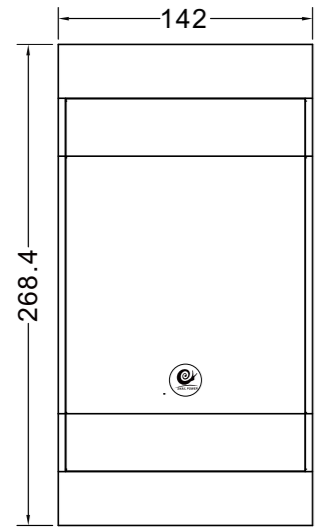

四: 安装方式

1: 标配件出货安装方式

2: U4落地支架安装(落地支架需另外订购)

3: 铁片挂钩吊挂示意图

五: 音箱接线

把接线盒上的压入端子按下,将电线穿入端子孔内,然后将端子松开;
接线盒右边红色为正极,左边黑色为负极;电线透明注红线为正极,透明线为负极.

● 注意接电线时,极性要正确
(红色为正极)!

六:成品尺寸图

1:U4成品尺寸图

2:U4C成品尺寸图

七: 音箱安装位置分布图

音箱安装位置说明:

- A: 前置音箱安装与屏幕顶部齐平, 距离幕布两侧各20CM;
 B: 中置音箱(依现场布局面而定)
 1: 在幕布正中下方, 距离底部10CM;
 2: 在幕布正中上方, 距离顶部10CM;
 C: 后置音箱安装在聆听者背后耳朵上方高度最少40CM, 以沙发两侧为标准距离为20CM;

八: ROHS有害物质管理

有毒&有害物质	喇叭	分音器	电线	铁网	箱体	附件
铅(Pb)	○	○	○	○	○	○
汞(Hg)	○	○	○	○	○	○
镉(Cd)	○	○	○	○	○	○
六价铬(Cr,Vi)	○	○	○	○	○	○
多溴联苯(PBB)	○	○	○	○	○	○
多溴联苯醚(PBDE)	○	○	○	○	○	○