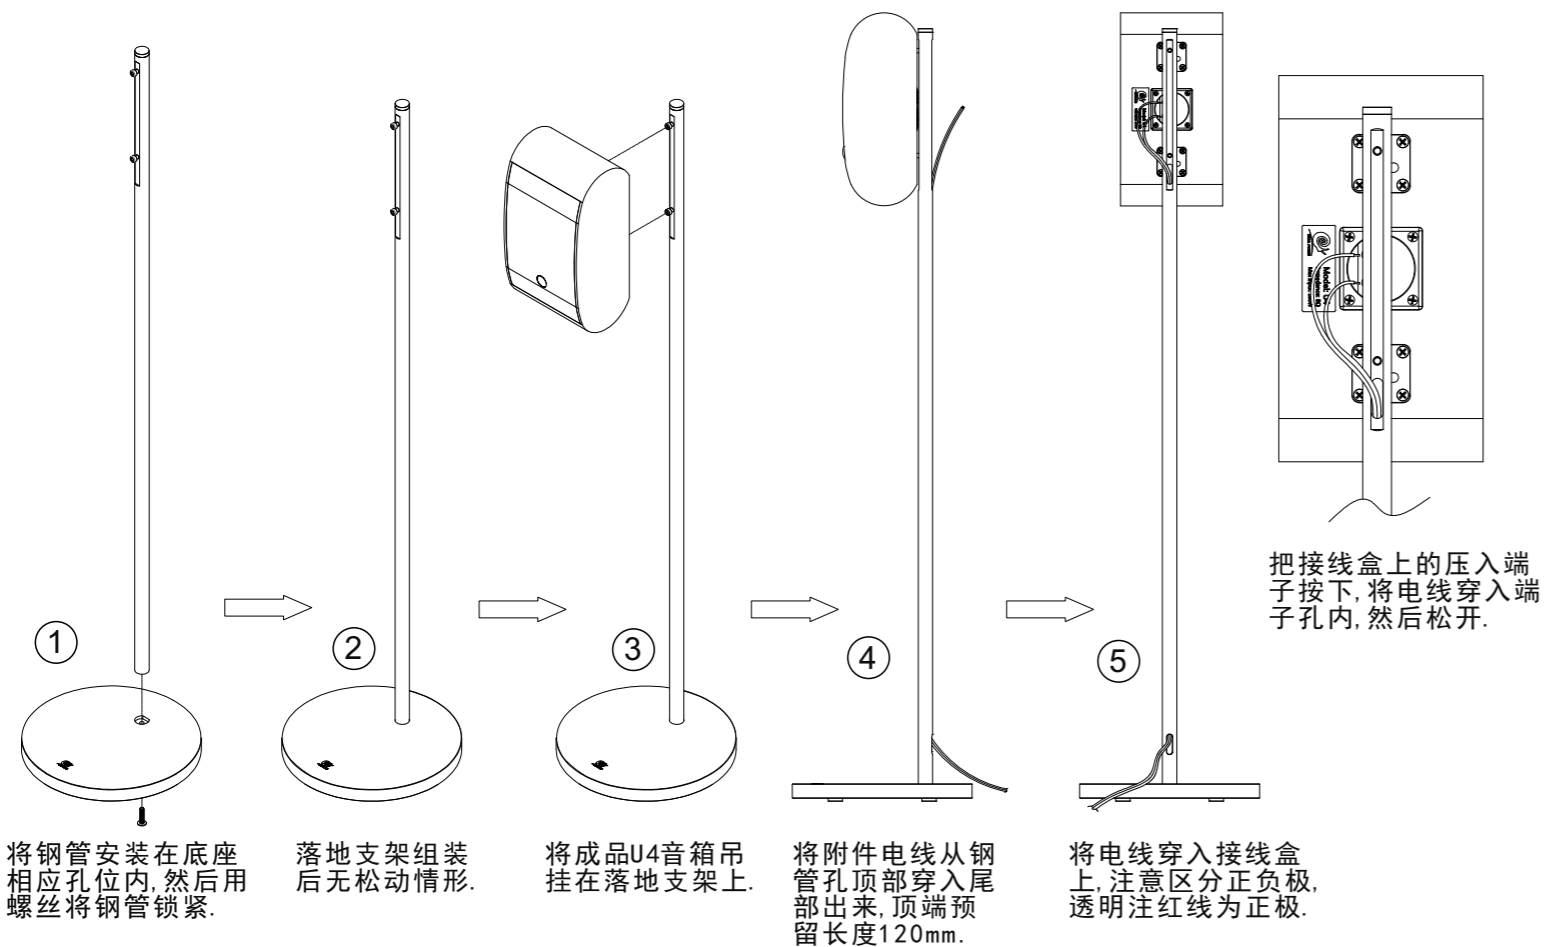

四: 安装方式

1: 标配件出货安装方式

2: U4落地支架安装(落地支架需另外订购)

3: 铁片挂钩吊挂示意图

五: 音箱接线

把接线盒上的压入端子按下,将电线穿入端子孔内,然后将端子松开;
接线盒右边红色为正极,左边黑色为负极;电线透明注红线为正极,透明线为负极.

● 注意接电线时,极性要正确
(红色为正极)!

六:成品尺寸图

1:U4成品尺寸图

2:U4C成品尺寸图

七: 音箱安装位置分布图

音箱安装位置说明:

- A: 前置音箱安装与屏幕顶部齐平, 距离幕布两侧各20CM;
 B: 中置音箱(依现场布局面而定)
 1: 在幕布正中下方, 距离底部10CM;
 2: 在幕布正中上方, 距离顶部10CM;
 C: 后置音箱安装在聆听者背后耳朵上方高度最少40CM, 以沙发两侧为标准距离为20CM;

八: ROHS有害物质管理

有毒&有害物质	喇叭	分音器	电线	铁网	箱体	附件
铅(Pb)	○	○	○	○	○	○
汞(Hg)	○	○	○	○	○	○
镉(Cd)	○	○	○	○	○	○
六价铬(Cr,Vi)	○	○	○	○	○	○
多溴联苯(PBB)	○	○	○	○	○	○
多溴联苯醚(PBDE)	○	○	○	○	○	○