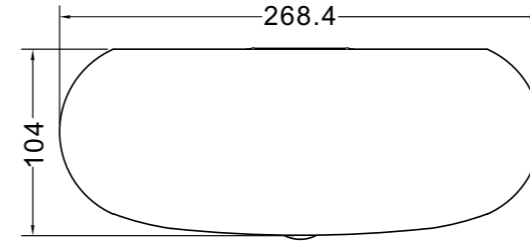

四: 安装方式

1: 标配件出货安装方式

2: U4落地支架安装(落地支架需另外订购)

3: 铁片挂钩吊挂示意图

五: 音箱接线

把接线盒上的压入端子按下,将电线穿入端子孔内,然后将端子松开;
接线盒右边红色为正极,左边黑色为负极;电线透明注红线为正极,透明线为负极.

● 注意接电线时,极性要正确
(红色为正极)!

六:成品尺寸图

1:U4成品尺寸图

2:U4C成品尺寸图

七: 音箱安装位置分布图

音箱安装位置说明:

- A: 前置音箱安装与屏幕顶部齐平, 距离幕布两侧各20CM;
 B: 中置音箱(依现场布局面而定)
 1: 在幕布正中下方, 距离底部10CM;
 2: 在幕布正中上方, 距离顶部10CM;
 C: 后置音箱安装在聆听者背后耳朵上方高度最少40CM, 以沙发两侧为标准距离为20CM;

八: ROHS有害物质管理

有毒&有害物质	喇叭	分音器	电线	铁网	箱体	附件
铅(Pb)	○	○	○	○	○	○
汞(Hg)	○	○	○	○	○	○
镉(Cd)	○	○	○	○	○	○
六价铬(Cr,Vi)	○	○	○	○	○	○
多溴联苯(PBB)	○	○	○	○	○	○
多溴联苯醚(PBDE)	○	○	○	○	○	○