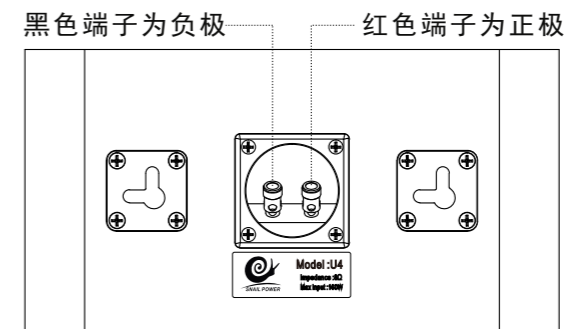

四: 安装方式

1: 标配件出货安装方式

2: U4落地支架安装(落地支架需另外订购)

3: 铁片挂钩吊挂示意图

五: 音箱接线

把接线盒上的压入端子按下,将电线穿入端子孔内,然后将端子松开;
接线盒右边红色为正极,左边黑色为负极;电线透明注红线为正极,透明线为负极.

● 注意接电线时,极性要正确
(红色为正极)!

六:成品尺寸图

1:U4成品尺寸图

2:U4C成品尺寸图

七: 音箱安装位置分布图

音箱安装位置说明:

- A: 前置音箱安装与屏幕顶部齐平, 距离幕布两侧各20CM;
 B: 中置音箱(依现场布局面而定)
 1: 在幕布正中下方, 距离底部10CM;
 2: 在幕布正中上方, 距离顶部10CM;
 C: 后置音箱安装在聆听者背后耳朵上方高度最少40CM, 以沙发两侧为标准距离为20CM;

八: ROHS有害物质管理

有毒&有害物质	喇叭	分音器	电线	铁网	箱体	附件
铅(Pb)	○	○	○	○	○	○
汞(Hg)	○	○	○	○	○	○
镉(Cd)	○	○	○	○	○	○
六价铬(Cr,Vi)	○	○	○	○	○	○
多溴联苯(PBB)	○	○	○	○	○	○
多溴联苯醚(PBDE)	○	○	○	○	○	○