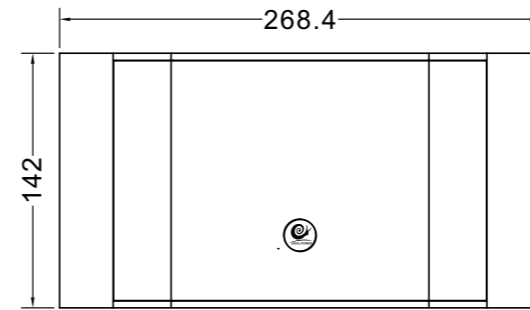

四: 安装方式

1: 标配件出货安装方式

2: U4落地支架安装(落地支架需另外订购)

3: 铁片挂钩吊挂示意图

五: 音箱接线

把接线盒上的压入端子按下,将电线穿入端子孔内,然后将端子松开;
接线盒右边红色为正极,左边黑色为负极;电线透明注红线为正极,透明线为负极.

● 注意接电线时,极性要正确
(红色为正极)!

六:成品尺寸图

1:U4成品尺寸图

2:U4C成品尺寸图

七: 音箱安装位置分布图

音箱安装位置说明:

- A: 前置音箱安装与屏幕顶部齐平, 距离幕布两侧各20CM;
 B: 中置音箱(依现场布局面而定)
 1: 在幕布正中下方, 距离底部10CM;
 2: 在幕布正中上方, 距离顶部10CM;
 C: 后置音箱安装在聆听者背后耳朵上方高度最少40CM, 以沙发两侧为标准距离为20CM;

八: ROHS有害物质管理

有毒&有害物质	喇叭	分音器	电线	铁网	箱体	附件
铅(Pb)	○	○	○	○	○	○
汞(Hg)	○	○	○	○	○	○
镉(Cd)	○	○	○	○	○	○
六价铬(Cr,Vi)	○	○	○	○	○	○
多溴联苯(PBB)	○	○	○	○	○	○
多溴联苯醚(PBDE)	○	○	○	○	○	○