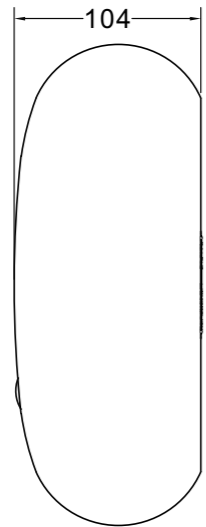

四: 安装方式

1: 标配件出货安装方式

2: U4落地支架安装(落地支架需另外订购)

3: 铁片挂钩吊挂示意图

五: 音箱接线

把接线盒上的压入端子按下,将电线穿入端子孔内,然后将端子松开;
接线盒右边红色为正极,左边黑色为负极;电线透明注红线为正极,透明线为负极.

● 注意接电线时,极性要正确
(红色为正极)!

六:成品尺寸图

1:U4成品尺寸图

2:U4C成品尺寸图

七: 音箱安装位置分布图

音箱安装位置说明:

- A: 前置音箱安装与屏幕顶部齐平, 距离幕布两侧各20CM;
 B: 中置音箱(依现场布局面而定)
 1: 在幕布正中下方, 距离底部10CM;
 2: 在幕布正中上方, 距离顶部10CM;
 C: 后置音箱安装在聆听者背后耳朵上方高度最少40CM, 以沙发两侧为标准距离为20CM;

八: ROHS有害物质管理

有毒&有害物质	喇叭	分音器	电线	铁网	箱体	附件
铅(Pb)	○	○	○	○	○	○
汞(Hg)	○	○	○	○	○	○
镉(Cd)	○	○	○	○	○	○
六价铬(Cr,Vi)	○	○	○	○	○	○
多溴联苯(PBB)	○	○	○	○	○	○
多溴联苯醚(PBDE)	○	○	○	○	○	○