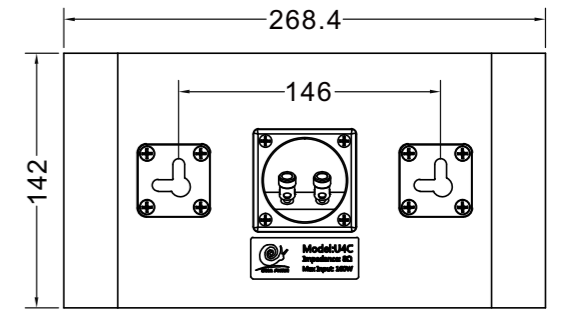

四: 安装方式

1: 标配件出货安装方式

2: U4落地支架安装(落地支架需另外订购)

3: 铁片挂钩吊挂示意图

五: 音箱接线

把接线盒上的压入端子按下,将电线穿入端子孔内,然后将端子松开;
接线盒右边红色为正极,左边黑色为负极;电线透明注红线为正极,透明线为负极.

● 注意接电线时,极性要正确
(红色为正极)!

六:成品尺寸图

1:U4成品尺寸图

2:U4C成品尺寸图

七: 音箱安装位置分布图

音箱安装位置说明:

- A: 前置音箱安装与屏幕顶部齐平, 距离幕布两侧各20CM;
 B: 中置音箱(依现场布局面而定)
 1: 在幕布正中下方, 距离底部10CM;
 2: 在幕布正中上方, 距离顶部10CM;
 C: 后置音箱安装在聆听者背后耳朵上方高度最少40CM, 以沙发两侧为标准距离为20CM;

八: ROHS有害物质管理

有毒&有害物质	喇叭	分音器	电线	铁网	箱体	附件
铅(Pb)	○	○	○	○	○	○
汞(Hg)	○	○	○	○	○	○
镉(Cd)	○	○	○	○	○	○
六价铬(Cr,Vi)	○	○	○	○	○	○
多溴联苯(PBB)	○	○	○	○	○	○
多溴联苯醚(PBDE)	○	○	○	○	○	○