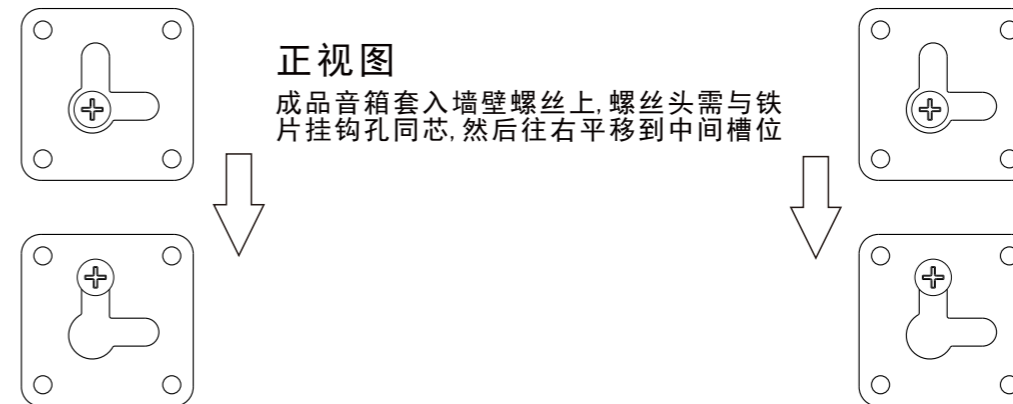

四: 安装方式

1: 标配件出货安装方式

2: U4落地支架安装(落地支架需另外订购)

3: 铁片挂钩吊挂示意图

五: 音箱接线

把接线盒上的压入端子按下,将电线穿入端子孔内,然后将端子松开;
接线盒右边红色为正极,左边黑色为负极;电线透明注红线为正极,透明线为负极.

● 注意接电线时,极性要正确
(红色为正极)!

六:成品尺寸图

1:U4成品尺寸图

2:U4C成品尺寸图

七: 音箱安装位置分布图

音箱安装位置说明:

- A: 前置音箱安装与屏幕顶部齐平, 距离幕布两侧各20CM;
 B: 中置音箱(依现场布局面而定)
 1: 在幕布正中下方, 距离底部10CM;
 2: 在幕布正中上方, 距离顶部10CM;
 C: 后置音箱安装在聆听者背后耳朵上方高度最少40CM, 以沙发两侧为标准距离为20CM;

八: ROHS有害物质管理

有毒&有害物质	喇叭	分音器	电线	铁网	箱体	附件
铅(Pb)	○	○	○	○	○	○
汞(Hg)	○	○	○	○	○	○
镉(Cd)	○	○	○	○	○	○
六价铬(Cr,Vi)	○	○	○	○	○	○
多溴联苯(PBB)	○	○	○	○	○	○
多溴联苯醚(PBDE)	○	○	○	○	○	○