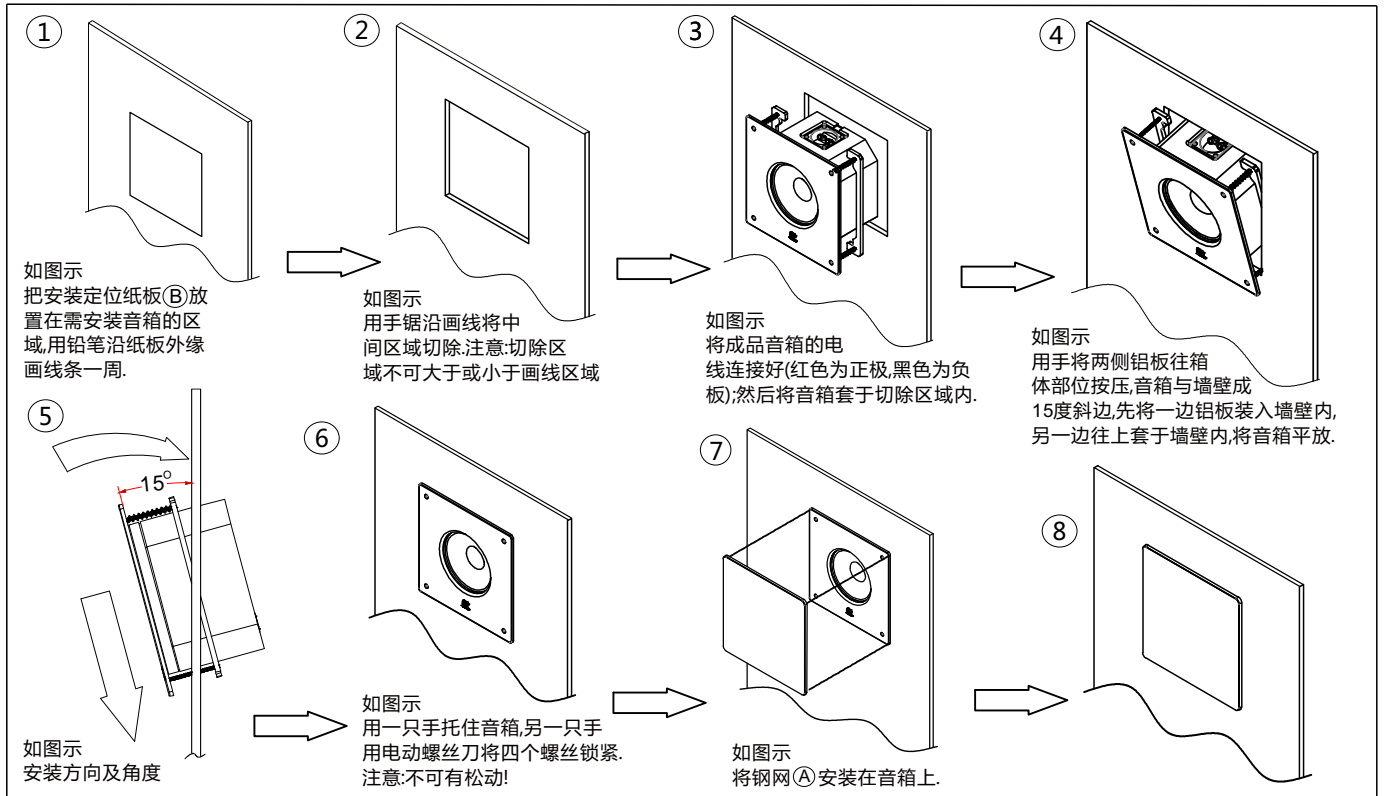

产品使用说明书

产品型号:IW6

一:产品特性

- CI定制安装,配钢网(可自定义颜色).

二:安装配件

| | | | | |
|---|---|---|---|---|
| <p>钢网(1PCS) (A)</p>  | <p>安装定位纸板(1PCS) (B)</p>  <p>1: 将安装纸板放在需要安装音箱的区域; 2: 用铅笔按安装纸板外缘画线一周; 3: 用手锯沿铅笔线将安装区域切除; (确保安装孔尺寸不大于面板尺寸)</p> <p>⚠ 切割前检查墙壁上的障碍物!</p> | <p>螺丝(2PCS) (C)</p>  | <p>铁片(1PCS) (E)</p>  | <p>安装定位纸卡(1PCS) (F)</p>  |
| | | <p>壁虎(2PCS) (D)</p>  | <p>螺丝(2PCS) (G)</p>  | |

三:安装步骤

1:天花嵌入式安装步骤

2: 墙壁嵌入式安装步骤

3: 壁挂安装步骤

四: 技术参数

单元: 1x6"LF Driver, 1x1"HF compression driver
 频率响应(±3dB): 70Hz-40KHz
 灵敏度: 91dB/W/m
 直达声压(SPL): 114dB continuous, 120dB peak
 标准阻抗: 8 Ohms
 建议配置功放功率: 200W
 建议分频点: 80Hz
 输入功率: 200W AES, 400W Peak
 净重: 4.0KG

五: 外观尺寸图