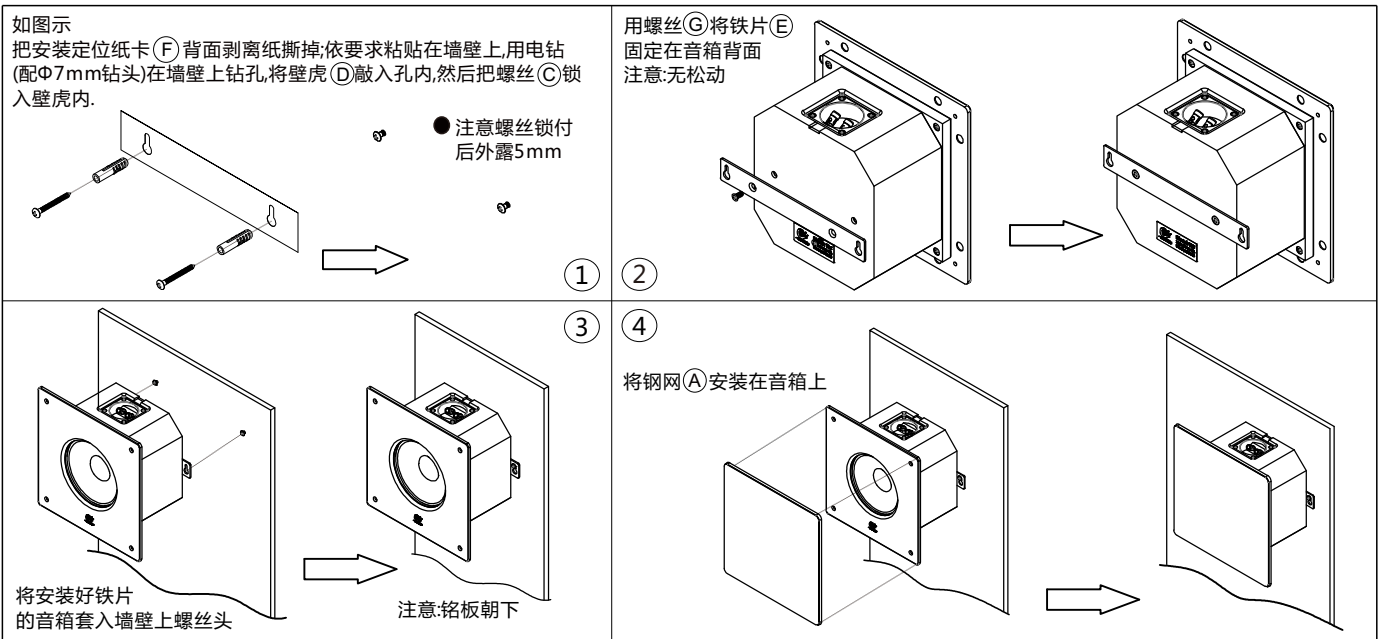

产品使用说明书

产品型号:IW6

一:产品特性

- CI定制安装,配钢网(可自定义颜色).

二:安装配件

| | | | | |
|---|---|---|---|---|
| <p>钢网(1PCS) (A)</p>  | <p>安装定位纸板(1PCS) (B)</p>  <p>1: 将安装纸板放在需要安装音箱的区域; 2: 用铅笔按安装纸板外缘画线一周; 3: 用手锯沿铅笔线将安装区域切除; (确保安装孔尺寸不大于面板尺寸)</p> <p>⚠ 切割前检查墙壁上的障碍物!</p> | <p>螺丝(2PCS) (C)</p>  | <p>铁片(1PCS) (E)</p>  | <p>安装定位纸卡(1PCS) (F)</p>  |
| | | <p>壁虎(2PCS) (D)</p>  | <p>螺丝(2PCS) (G)</p>  | |

三:安装步骤

1:天花嵌入式安装步骤

2: 墙壁嵌入式安装步骤

3: 壁挂安装步骤

四: 技术参数

单元: 1x6"LF Driver, 1x1"HF compression driver
 频率响应(±3dB): 70Hz-40KHz
 灵敏度: 91dB/W/m
 直达声压(SPL): 114dB continuous, 120dB peak
 标准阻抗: 8 Ohms
 建议配置功放功率: 200W
 建议分频点: 80Hz
 输入功率: 200W AES, 400W Peak
 净重: 4.0KG

五: 外观尺寸图