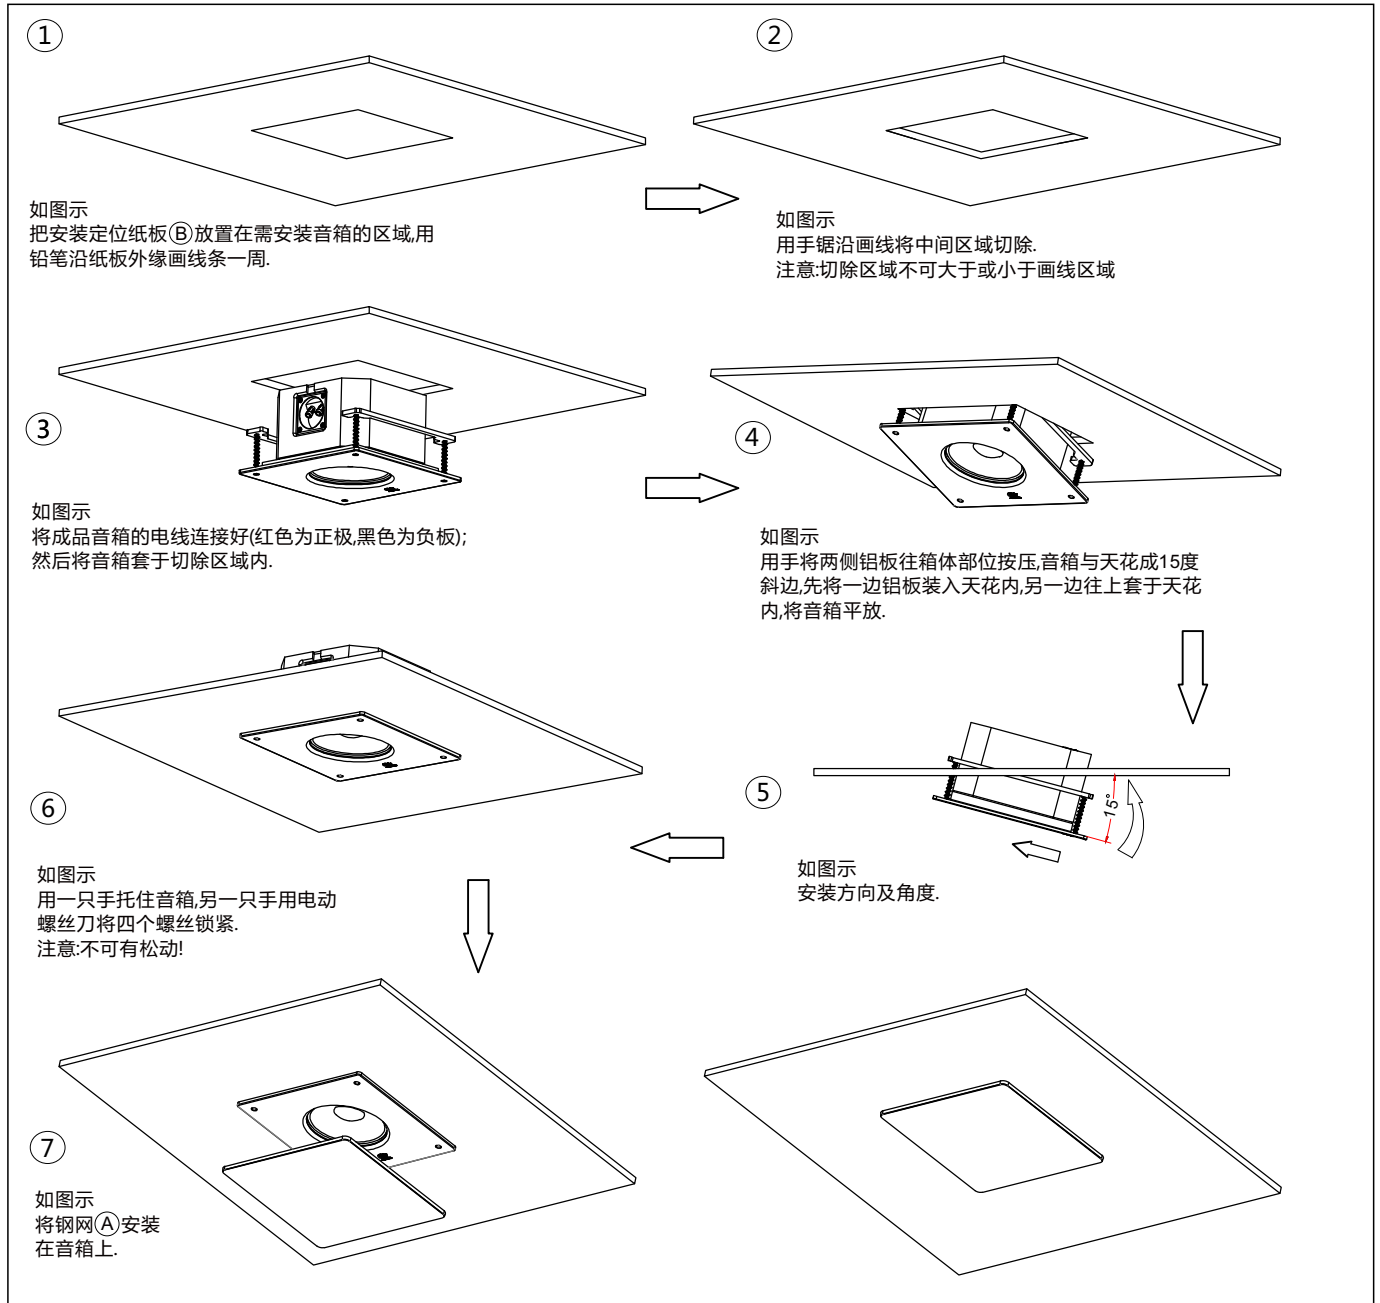

产品使用说明书

产品型号:IW6

一:产品特性

- CI定制安装,配钢网(可自定义颜色).

二:安装配件

| | | | | |
|---|---|---|---|---|
| <p>钢网(1PCS) (A)</p>  | <p>安装定位纸板(1PCS) (B)</p>  <p>1: 将安装纸板放在需要安装音箱的区域; 2: 用铅笔按安装纸板外缘画线一周; 3: 用手锯沿铅笔线将安装区域切除; (确保安装孔尺寸不大于面板尺寸)</p> <p>⚠ 切割前检查墙壁上的障碍物!</p> | <p>螺丝(2PCS) (C)</p>  | <p>铁片(1PCS) (E)</p>  | <p>安装定位纸卡(1PCS) (F)</p>  |
| | | <p>壁虎(2PCS) (D)</p>  | <p>螺丝(2PCS) (G)</p>  | |

三:安装步骤

1:天花嵌入式安装步骤

2: 墙壁嵌入式安装步骤

3: 壁挂安装步骤

四: 技术参数

单元: 1x6"LF Driver, 1x1"HF compression driver
 频率响应(±3dB): 70Hz-40KHz
 灵敏度: 91dB/W/m
 直达声压(SPL): 114dB continuous, 120dB peak
 标准阻抗: 8 Ohms
 建议配置功放功率: 200W
 建议分频点: 80Hz
 输入功率: 200W AES, 400W Peak
 净重: 4.0KG

五: 外观尺寸图