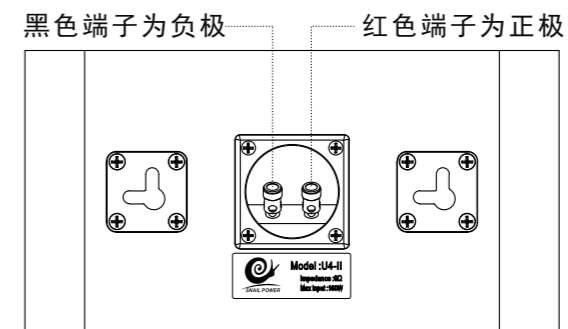

## 四: 安装方式

### 1: 标配件出货安装方式

2: U4-II落地支架安装(落地支架需另外订购)

3: 铁片挂钩吊挂示意图

五: 音箱接线

把接线盒上的压入端子按下,将电线穿入端子孔内,然后将端子松开;  
接线盒右边红色为正极,左边黑色为负极;电线透明注红线为正极,透明线为负极.

● 注意接电线时,极性要正确  
(红色为正极)!

## 六:成品尺寸图