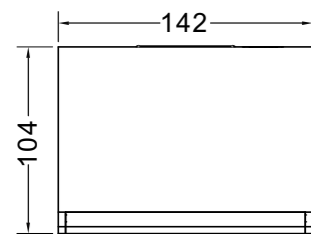

六:成品尺寸图

1:U4-II成品尺寸图