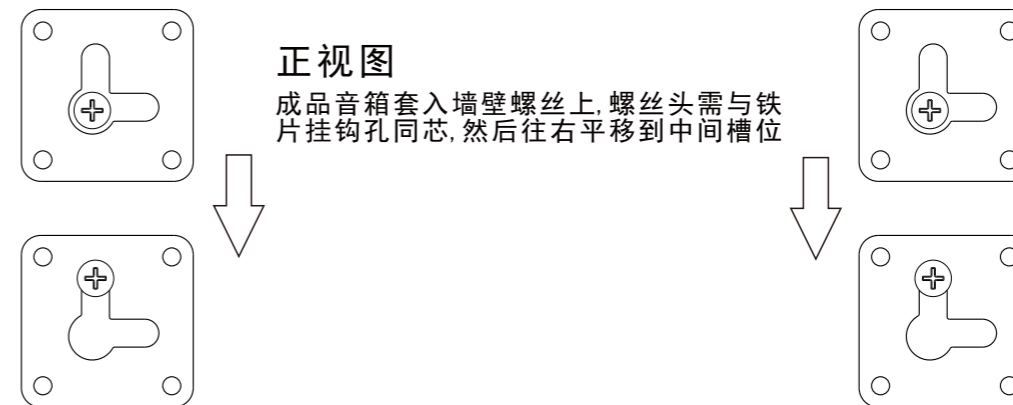

## 四: 安装方式

### 1: 标配件出货安装方式

2: U4-II落地支架安装(落地支架需另外订购)

3: 铁片挂钩吊挂示意图

五: 音箱接线

把接线盒上的压入端子按下,将电线穿入端子孔内,然后将端子松开;  
接线盒右边红色为正极,左边黑色为负极;电线透明注红线为正极,透明线为负极.

● 注意接电线时,极性要正确  
(红色为正极)!