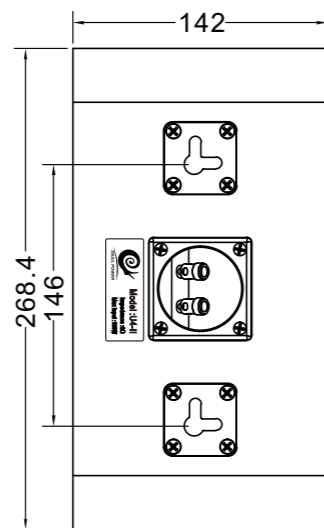

### 1: 标配件出货安装方式

2: U4-II落地支架安装(落地支架需另外订购)

3: 铁片挂钩吊挂示意图

五: 音箱接线

把接线盒上的压入端子按下,将电线穿入端子孔内,然后将端子松开;  
接线盒右边红色为正极,左边黑色为负极;电线透明注红线为正极,透明线为负极.

● 注意接电线时,极性要正确  
(红色为正极)!

## 六:成品尺寸图

### 1:U4-II成品尺寸图