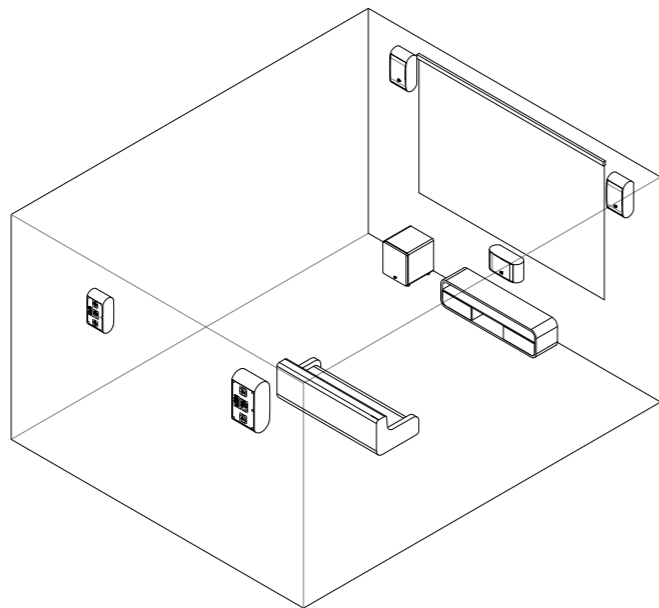

## 六:成品尺寸图

### 1:U4-II成品尺寸图

## 七: 音箱安装位置分布图

音箱安装位置说明:

- A: 前置音箱安装与屏幕顶部齐平, 距离幕布两侧各20CM;  
 B: 中置音箱(依现场布局面而定)  
 1: 在幕布正中下方, 距离底部10CM;  
 2: 在幕布正中上方, 距离顶部10CM;  
 C: 后置音箱安装在聆听者背后耳朵上方高度最少40CM, 以沙发两侧为标准距离为20CM;