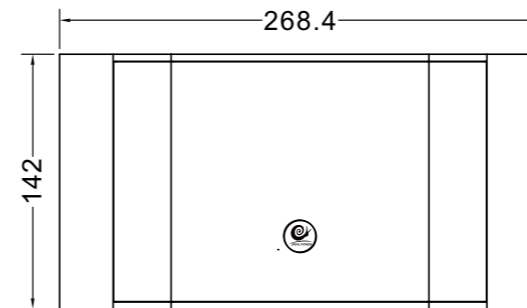

2:U4C-II成品尺寸图