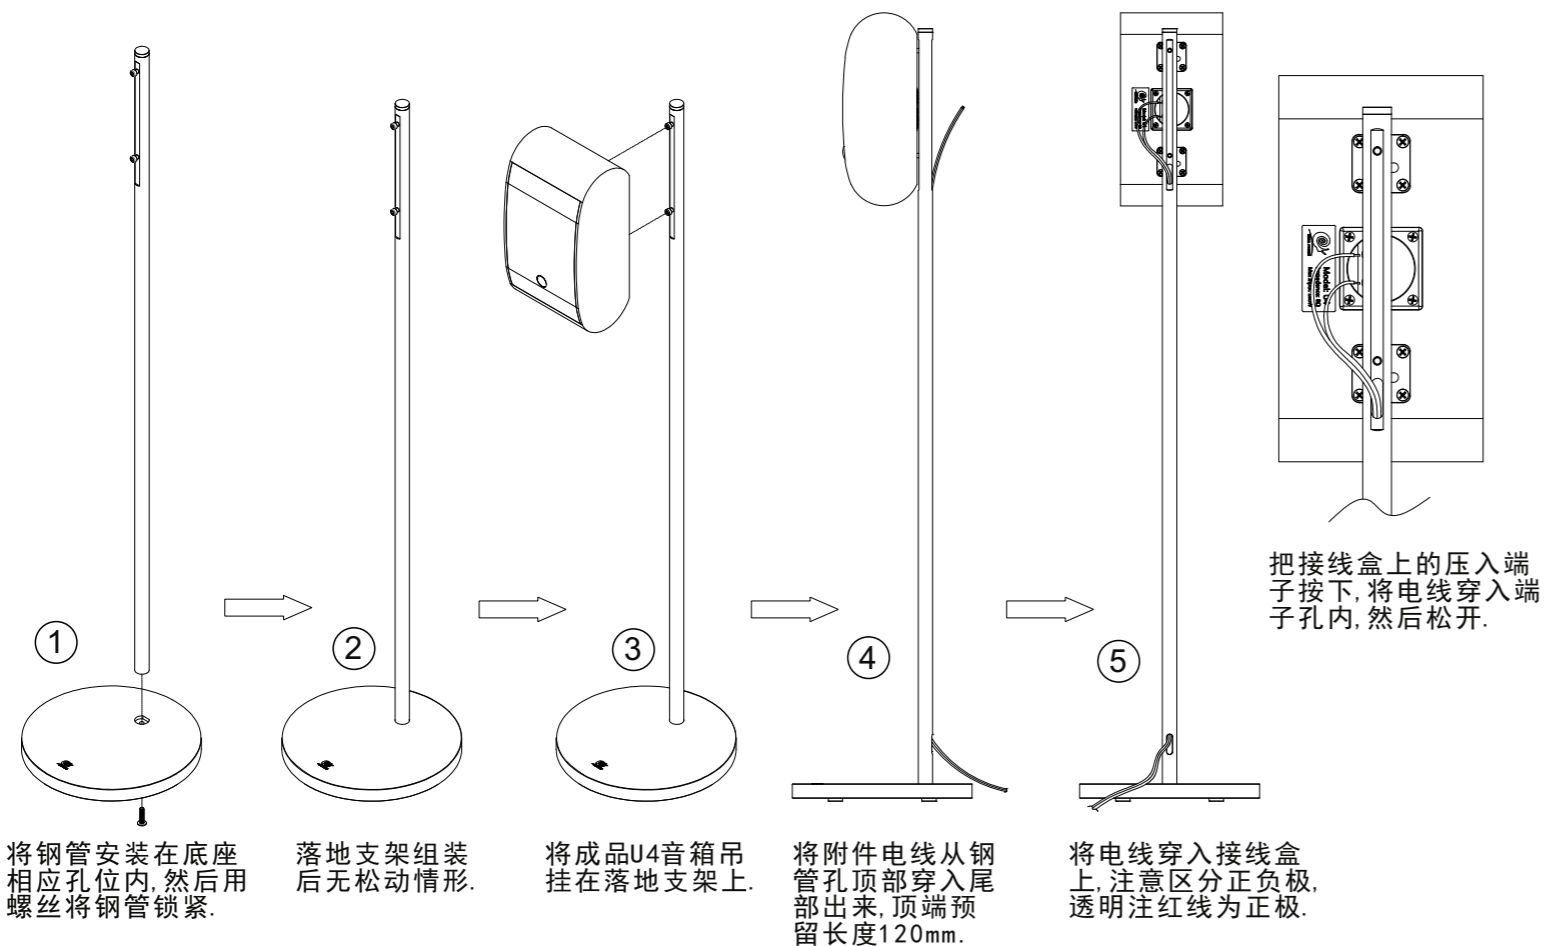

## 二: 安装配件

### 1: 标配件出货安装方式

2: U4-II落地支架安装(落地支架需另外订购)

3: 铁片挂钩吊挂示意图

五: 音箱接线

把接线盒上的压入端子按下,将电线穿入端子孔内,然后将端子松开;  
接线盒右边红色为正极,左边黑色为负极;电线透明注红线为正极,透明线为负极.

● 注意接电线时,极性要正确  
(红色为正极)!