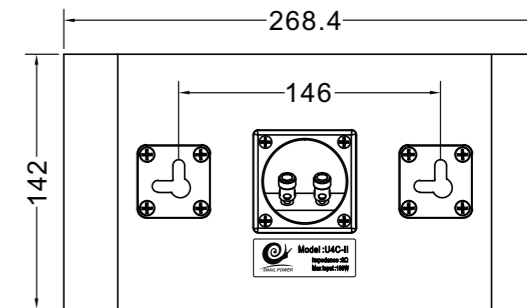

2:U4C-II成品尺寸图