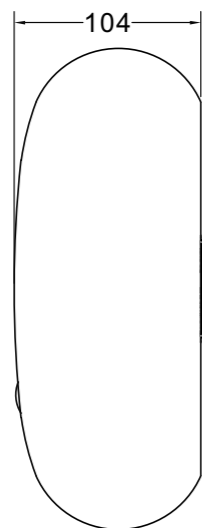

六:成品尺寸图

1:U4-II成品尺寸图