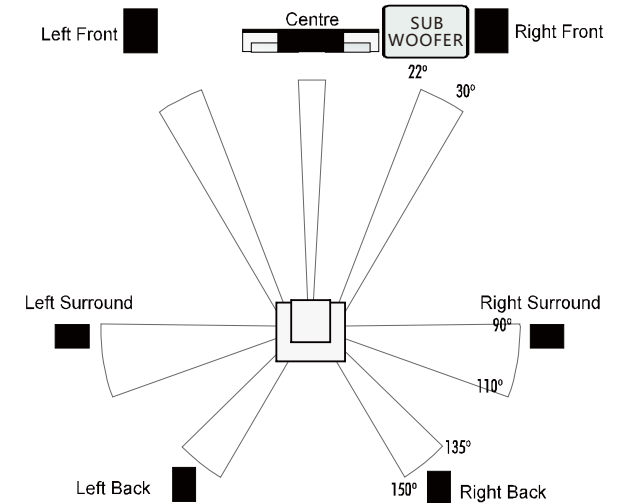

## 八：家庭影院系统的设置

家庭影院音箱：前置主音箱可放在电视屏幕的两侧，音箱的位置约在前方的墙面1/4处（如图所示）。音箱稍微向听者位置倾斜摆放。建议将后环绕音箱放在听者头部后方的一个较高位置。如果后墙和侧墙离听者座位较远，可考虑将音箱架在落地支架上。如果中置音箱过高或过低，将其稍微向听者耳朵处倾斜。中置音箱离环绕音箱的前面板所在直线应尽可能远。调试应该使用AV功放的自动测试的功能进行校正和调整。  
超重低音音箱：由于人耳无法分辨出较低沉的低音发出的方向，所以超重低音音箱可以自由摆放位置。音箱离墙壁的距离会影响低音效果。将其放在墙角会增强低音但可能会使清晰度减弱。如果同时使用两个超重低音音箱，会增强家庭影院系统的演示效果。