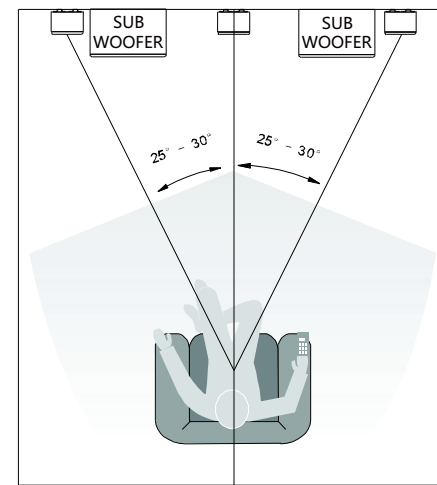

## 四：低音炮音箱的安放

S10B为有源超重低音的落地音箱,建议您将它摆放在主音箱同一平面上,保证时间相位一致性。听者与音箱之间的距离应和两音箱之间的距离保持一致,这一点非常重要。用户可根据个人喜好,通过进行不同配置的试验及播放多种乐曲,最终确定音箱摆放的位置。