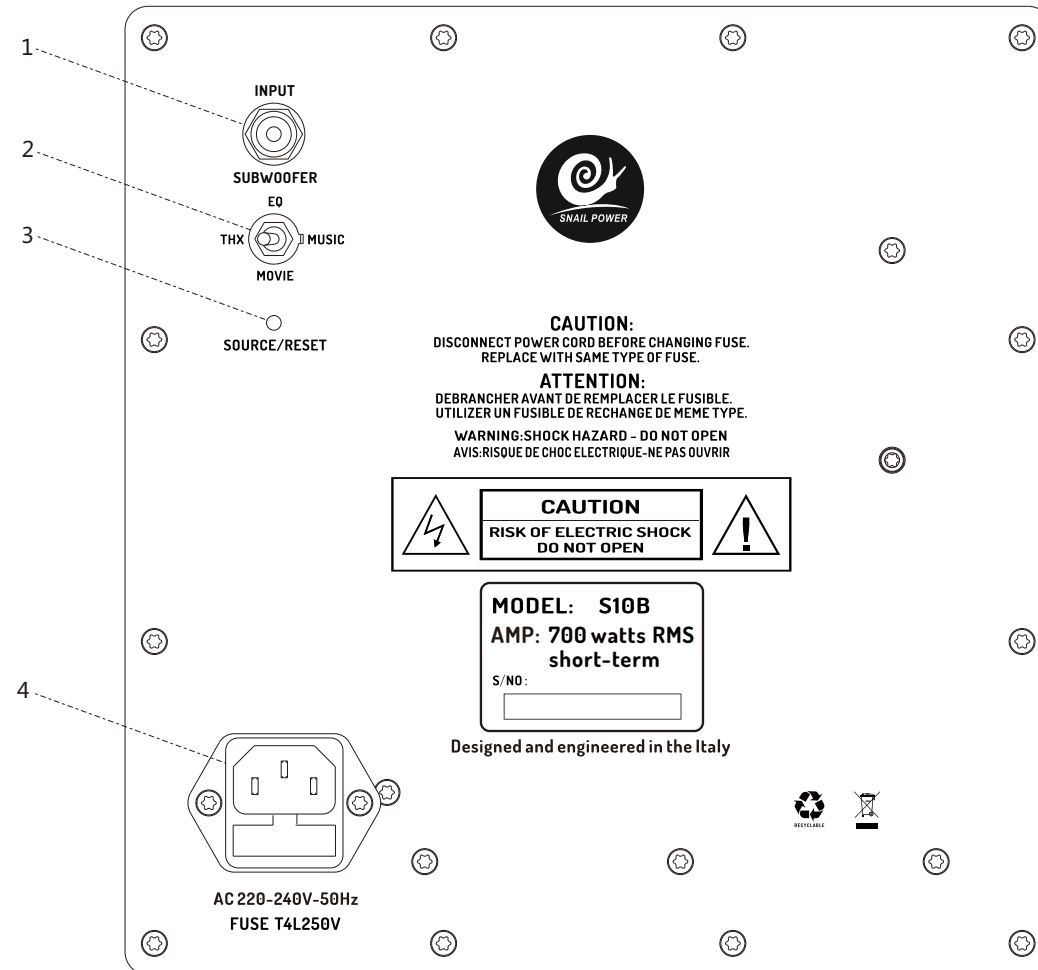

S10B

六：后面板功能说明